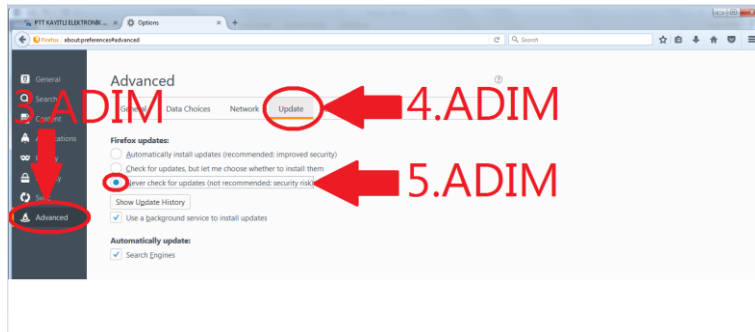

4. İşlem tamamlanmış olup PTTKEP sistemini mozilla firefox tarayıcısı ve e-imzanız ile sorunsuz kullanabilirsiniz.